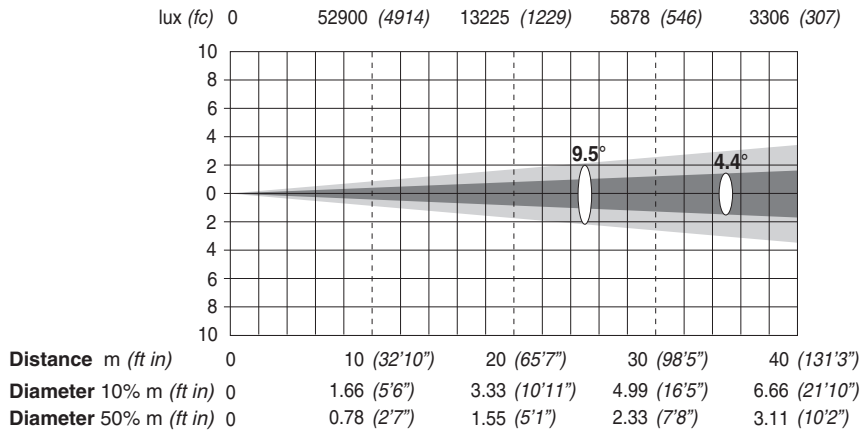

ALPHA WASH 1500 LT

Legenda Diameter 10%-50%: valori del diametro del fascio luminoso corrispondenti al 10% e 50% dell'illuminamento massimo.
Key Diameter 10%-50%: beam diameter for 10% and 50% of maximum illumination.
Légende Diameter 10%-50%: valeurs du diamètre du faisceau lumineux correspondant à 10% et 50% de l'éclairage maximum.
Legende Diameter 10%-50%: Lichtkreis-Durchmesser bei 10% bzw. 50% maximaler Ausleuchtung.
Leyenda Diameter 10%-50%: valores del diámetro del haz luminoso correspondientes al 10% y 50% de la iluminación máxima.

Minimum Zoom (4,4° 50% - 9,5° 10%)

Minimum Zoom with Light Frost "standard" (6,2° 50% - 12,1° 10%)

Maximum Zoom with Light Frost "standard" (23,0° 50% - 32,2° 10%)

ALPHA WASH 1500 LT

Minimum Zoom with Heavy Frost "optional" (7,8° 50% - 16,4° 10%)

Maximum Zoom with Heavy Frost "optional" (24,4° 50% - 54,5° 10%)

Minimum Zoom with Ovalizer filter (X axis)

Minimum Zoom with Ovalizer filter (Y axis)