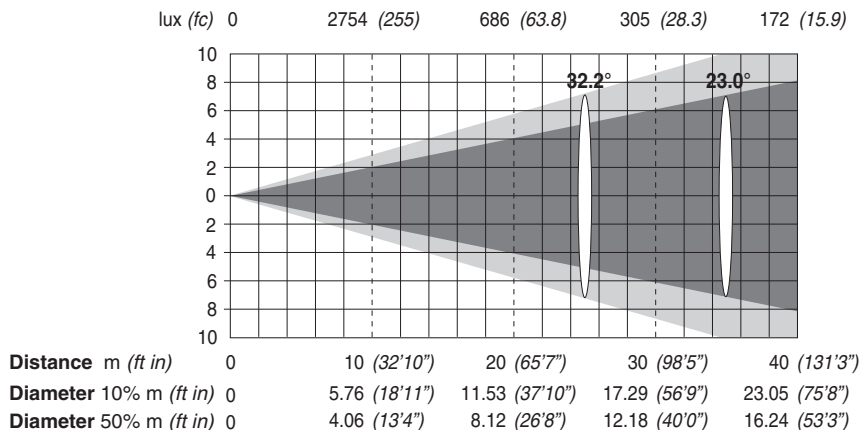

ALPHA WASH 1500 LT

Legenda Diameter 10%-50%: valori del diametro del fascio luminoso corrispondenti al 10% e 50% dell'illuminamento massimo.
Key Diameter 10%-50%: beam diameter for 10% and 50% of maximum illumination.
Légende Diameter 10%-50%: valeurs du diamètre du faisceau lumineux correspondant à 10% et 50% de l'éclairage maximum.
Legende Diameter 10%-50%: Lichtkreis-Durchmesser bei 10% bzw. 50% maximaler Ausleuchtung.
Leyenda Diameter 10%-50%: valores del diámetro del haz luminoso correspondientes al 10% y 50% de la iluminación máxima.

Minimum Zoom (4,4° 50% - 9,5° 10%)

Minimum Zoom with Light Frost "standard" (6,2° 50% - 12,1° 10%)

Maximum Zoom with Light Frost "standard" (23,0° 50% - 32,2° 10%)

ALPHA WASH 1500 LT

Minimum Zoom with Heavy Frost "optional" (7,8° 50% - 16,4° 10%)

Maximum Zoom with Heavy Frost "optional" (24,4° 50% - 54,5° 10%)

Minimum Zoom with Ovalizer filter (X axis)

Minimum Zoom with Ovalizer filter (Y axis)