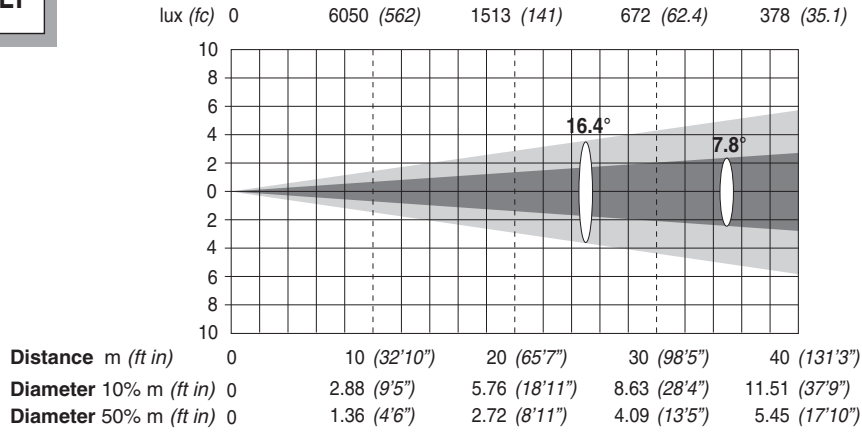

ALPHA WASH 1500 LT

Legenda Diameter 10%-50%: valori del diametro del fascio luminoso corrispondenti al 10% e 50% dell'illuminamento massimo.
Key Diameter 10%-50%: beam diameter for 10% and 50% of maximum illumination.
Légende Diameter 10%-50%: valeurs du diamètre du faisceau lumineux correspondant à 10% et 50% de l'éclairage maximum.
Legende Diameter 10%-50%: Lichtkreis-Durchmesser bei 10% bzw. 50% maximaler Ausleuchtung.
Leyenda Diameter 10%-50%: valores del diámetro del haz luminoso correspondientes al 10% y 50% de la iluminación máxima.

Minimum Zoom (4,4° 50% - 9,5° 10%)

Minimum Zoom with Light Frost "standard" (6,2° 50% - 12,1° 10%)

Maximum Zoom with Light Frost "standard" (23,0° 50% - 32,2° 10%)

ALPHA WASH 1500 LT

Minimum Zoom with Heavy Frost "optional" (7,8° 50% - 16,4° 10%)

Maximum Zoom with Heavy Frost "optional" (24,4° 50% - 54,5° 10%)

Minimum Zoom with Ovalizer filter (X axis)

Minimum Zoom with Ovalizer filter (Y axis)