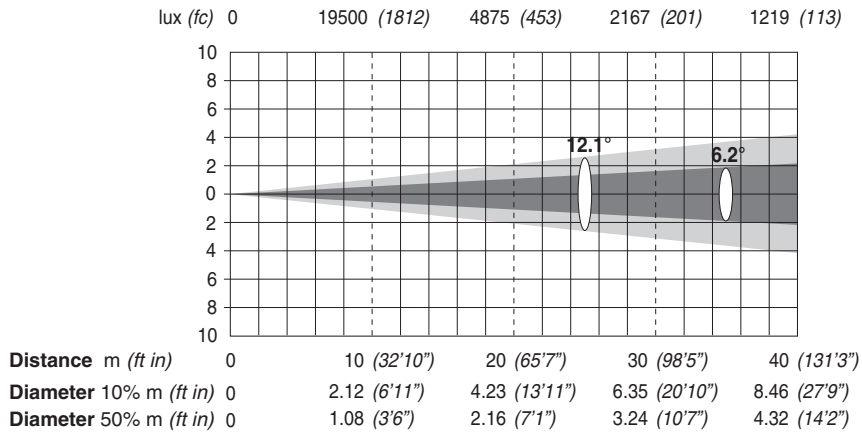

ALPHA WASH 1500 LT

Legenda Diameter 10%-50%: valori del diametro del fascio luminoso corrispondenti al 10% e 50% dell'illuminamento massimo.
Key Diameter 10%-50%: beam diameter for 10% and 50% of maximum illumination.
Légende Diameter 10%-50%: valeurs du diamètre du faisceau lumineux correspondant à 10% et 50% de l'éclairage maximum.
Legende Diameter 10%-50%: Lichtkreis-Durchmesser bei 10% bzw. 50% maximaler Ausleuchtung.
Leyenda Diameter 10%-50%: valores del diámetro del haz luminoso correspondientes al 10% y 50% de la iluminación máxima.

Minimum Zoom (4,4° 50% - 9,5° 10%)

Minimum Zoom with Light Frost "standard" (6,2° 50% - 12,1° 10%)

Maximum Zoom with Light Frost "standard" (23,0° 50% - 32,2° 10%)

ALPHA WASH 1500 LT

Minimum Zoom with Heavy Frost "optional" (7,8° 50% - 16,4° 10%)

Maximum Zoom with Heavy Frost "optional" (24,4° 50% - 54,5° 10%)

Minimum Zoom with Ovalizer filter (X axis)

Minimum Zoom with Ovalizer filter (Y axis)