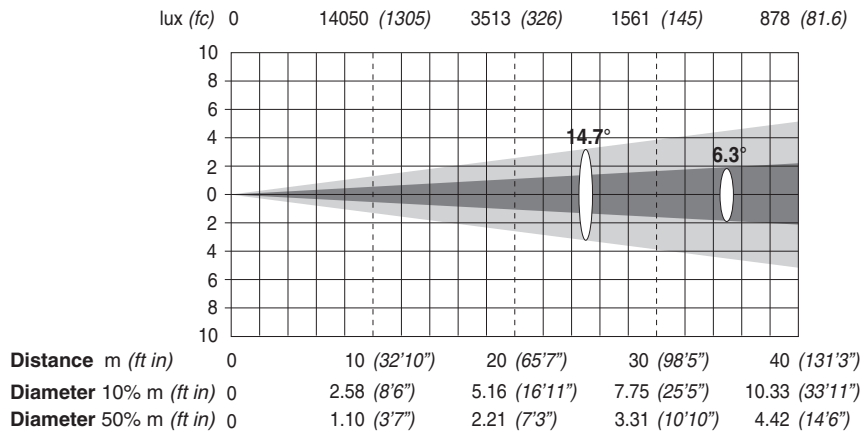

ALPHA WASH 1500 LT

Legenda Diameter 10%-50%: valori del diametro del fascio luminoso corrispondenti al 10% e 50% dell'illuminamento massimo.
Key Diameter 10%-50%: beam diameter for 10% and 50% of maximum illumination.
Légende Diameter 10%-50%: valeurs du diamètre du faisceau lumineux correspondant à 10% et 50% de l'éclairage maximum.
Legende Diameter 10%-50%: Lichtkreis-Durchmesser bei 10% bzw. 50% maximaler Ausleuchtung.
Leyenda Diameter 10%-50%: valores del diámetro del haz luminoso correspondientes al 10% y 50% de la iluminación máxima.

Minimum Zoom (4,4° 50% - 9,5° 10%)

Minimum Zoom with Light Frost "standard" (6,2° 50% - 12,1° 10%)

Maximum Zoom with Light Frost "standard" (23,0° 50% - 32,2° 10%)

ALPHA WASH 1500 LT

Minimum Zoom with Heavy Frost "optional" (7,8° 50% - 16,4° 10%)

Maximum Zoom with Heavy Frost "optional" (24,4° 50% - 54,5° 10%)

Minimum Zoom with Ovalizer filter (X axis)

Minimum Zoom with Ovalizer filter (Y axis)