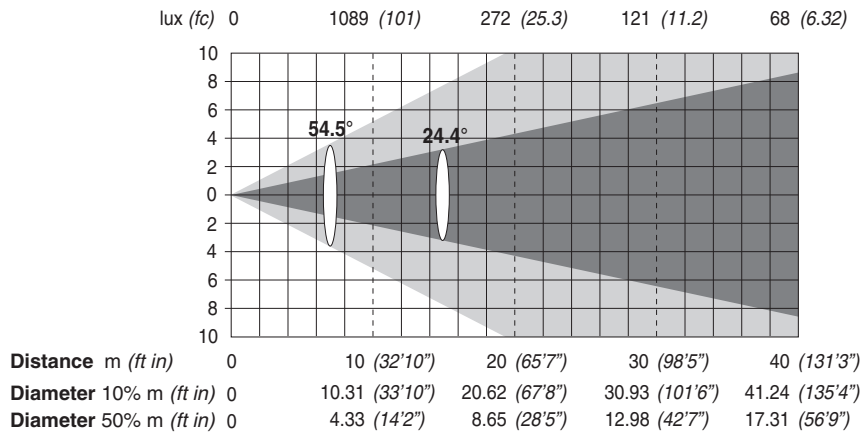

ALPHA WASH 1500 LT

Legenda Diameter 10%-50%: valori del diametro del fascio luminoso corrispondenti al 10% e 50% dell'illuminamento massimo.
Key Diameter 10%-50%: beam diameter for 10% and 50% of maximum illumination.
Légende Diameter 10%-50%: valeurs du diamètre du faisceau lumineux correspondant à 10% et 50% de l'éclairage maximum.
Legende Diameter 10%-50%: Lichtkreis-Durchmesser bei 10% bzw. 50% maximaler Ausleuchtung.
Leyenda Diameter 10%-50%: valores del diámetro del haz luminoso correspondientes al 10% y 50% de la iluminación máxima.

Minimum Zoom (4,4° 50% - 9,5° 10%)

Minimum Zoom with Light Frost "standard" (6,2° 50% - 12,1° 10%)

Maximum Zoom with Light Frost "standard" (23,0° 50% - 32,2° 10%)

ALPHA WASH 1500 LT

Minimum Zoom with Heavy Frost "optional" (7,8° 50% - 16,4° 10%)

Maximum Zoom with Heavy Frost "optional" (24,4° 50% - 54,5° 10%)

Minimum Zoom with Ovalizer filter (X axis)

Minimum Zoom with Ovalizer filter (Y axis)