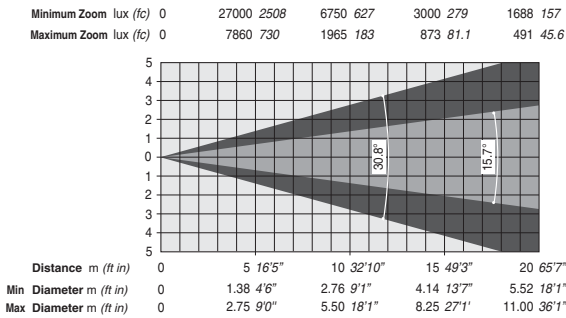

ALPHA SPOT EASY 1200

Standard (15.7° - 30.8°)

With Extra Lens (18.1° - 36.5°)

With Light Frost (15.7° - 30.8° 10%)
(10.2° - 17.5° 50%) *

With Heavy Frost (18.1° - 35.4° 10%)
(10.6° - 19.6° 50%) *

- * **Legenda** Diameter 10%-50%: valori del diametro del fascio luminoso corrispondenti al 10% e 50% dell'illuminamento massimo.
- Key** Diameter 10%-50%: beam diameter for 10% and 50% of maximum illumination.
- Légende** Diameter 10%-50%: valeurs du diamètre du faisceau lumineux correspondant à 10% et 50% de l'éclairage maximum.
- Legende** Diameter 10%-50%: Lichtkreis-Durchmesser bei 10% bzw. 50% maximaler Ausleuchtung.
- Leyenda** Diameter 10%-50%: valores del diámetro del haz luminoso correspondientes al 10% y 50% de la iluminación máxima.