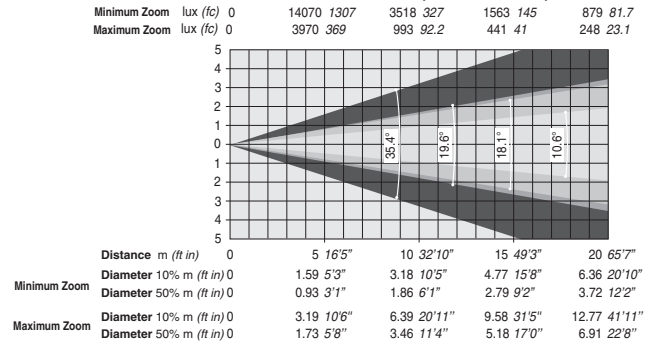

ALPHA SPOT EASY 1200

Standard (15.7° - 30.8°)

With Extra Lens (18.1° - 36.5°)

With Light Frost (15.7° - 30.8° 10%)
(10.2° - 17.5° 50%) *

With Heavy Frost (18.1° - 35.4° 10%)
(10.6° - 19.6° 50%) *

- * **Legenda** Diameter 10%-50%: valori del diametro del fascio luminoso corrispondenti al 10% e 50% dell'illuminamento massimo.
- Key** Diameter 10%-50%: beam diameter for 10% and 50% of maximum illumination.
- Légende** Diameter 10%-50%: valeurs du diamètre du faisceau lumineux correspondant à 10% et 50% de l'éclairage maximum.
- Legende** Diameter 10%-50%: Lichtkreis-Durchmesser bei 10% bzw. 50% maximaler Ausleuchtung.
- Leyenda** Diameter 10%-50%: valores del diámetro del haz luminoso correspondientes al 10% y 50% de la iluminación máxima.