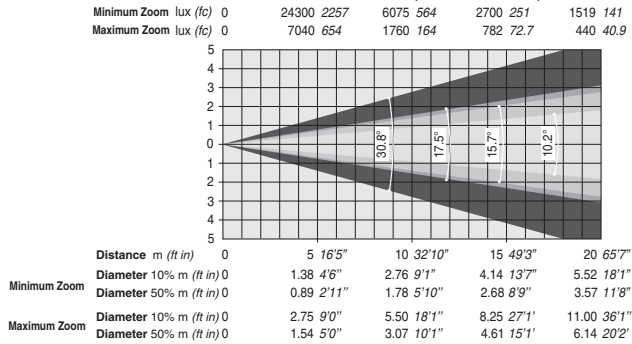

ALPHA SPOT EASY 1200

Standard (15.7° - 30.8°)

With Extra Lens (18.1° - 36.5°)

With Light Frost (15.7° - 30.8° 10%)
(10.2° - 17.5° 50%) *

With Heavy Frost (18.1° - 35.4° 10%)
(10.6° - 19.6° 50%) *

- * **Legenda** Diameter 10%-50%: valori del diametro del fascio luminoso corrispondenti al 10% e 50% dell'illuminamento massimo.
- Key** Diameter 10%-50%: beam diameter for 10% and 50% of maximum illumination.
- Légende** Diameter 10%-50%: valeurs du diamètre du faisceau lumineux correspondant à 10% et 50% de l'éclairage maximum.
- Legende** Diameter 10%-50%: Lichtkreis-Durchmesser bei 10% bzw. 50% maximaler Ausleuchtung.
- Leyenda** Diameter 10%-50%: valores del diámetro del haz luminoso correspondientes al 10% y 50% de la iluminación máxima.