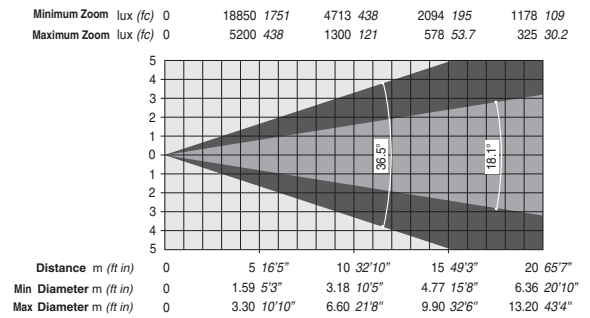

ALPHA SPOT EASY 1200

Standard (15.7° - 30.8°)

With Extra Lens (18.1° - 36.5°)

With Light Frost (15.7° - 30.8° 10%)
(10.2° - 17.5° 50%) *

With Heavy Frost (18.1° - 35.4° 10%)
(10.6° - 19.6° 50%) *

- * **Legenda** Diameter 10%-50%: valori del diametro del fascio luminoso corrispondenti al 10% e 50% dell'illuminamento massimo.
- Key** Diameter 10%-50%: beam diameter for 10% and 50% of maximum illumination.
- Légende** Diameter 10%-50%: valeurs du diamètre du faisceau lumineux correspondant à 10% et 50% de l'éclairage maximum.
- Legende** Diameter 10%-50%: Lichtkreis-Durchmesser bei 10% bzw. 50% maximaler Ausleuchtung.
- Leyenda** Diameter 10%-50%: valores del diámetro del haz luminoso correspondientes al 10% y 50% de la iluminación máxima.