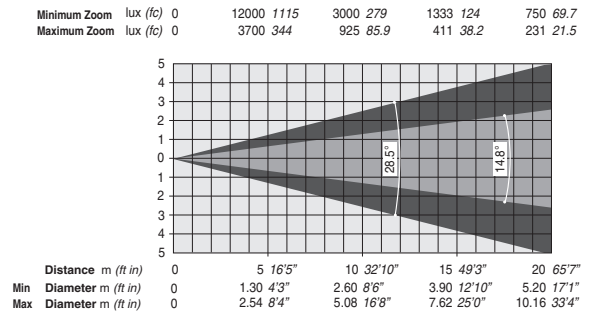

ALPHA SPOT

Standard (14.8° - 28.5°)

Hot Spot (14.8° - 28.5°)

With Light Frost (14.8° - 28.5°)

With Heavy Frost (17.6° - 33.7° 10%)
(10.7° - 19.6° 50%)

Legenda Diameter 10%-50%: valori del diametro del fascio luminoso corrispondenti al 10% e 50% dell'illuminazione massimo.

Key Diameter 10%-50%: beam diameter for 10% and 50% of maximum illumination.

Légende Diameter 10%-50%: valeurs du diamètre du faisceau lumineux correspondant à 10% et 50% de l'éclairage maximum.

Legende Diameter 10%-50%: Lichtkreis-Durchmesser bei 10% bzw. 50% maximaler Ausleuchtung.

Leyenda Diameter 10%-50%: valores del diámetro del haz luminoso correspondientes al 10% y 50% de la iluminación máxima.