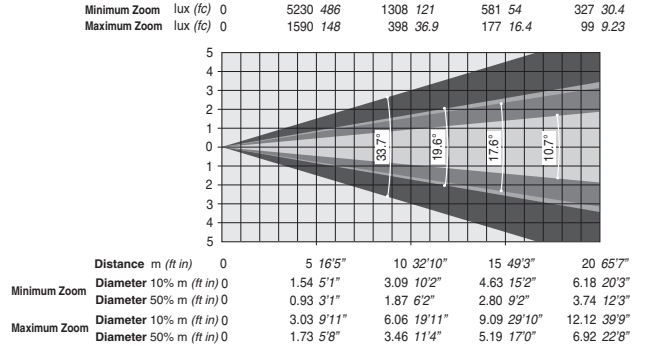

ALPHA SPOT

Standard (14.8° - 28.5°)

Hot Spot (14.8° - 28.5°)

With Light Frost (14.8° - 28.5°)

With Heavy Frost (17.6° - 33.7° 10%)
(10.7° - 19.6° 50%)

Legenda Diameter 10%-50%: valori del diametro del fascio luminoso corrispondenti al 10% e 50% dell'illuminazione massimo.

Key Diameter 10%-50%: beam diameter for 10% and 50% of maximum illumination.

Légende Diameter 10%-50%: valeurs du diamètre du faisceau lumineux correspondant à 10% et 50% de l'éclairage maximum.

Legende Diameter 10%-50%: Lichtkreis-Durchmesser bei 10% bzw. 50% maximaler Ausleuchtung.

Leyenda Diameter 10%-50%: valores del diámetro del haz luminoso correspondientes al 10% y 50% de la iluminación máxima.