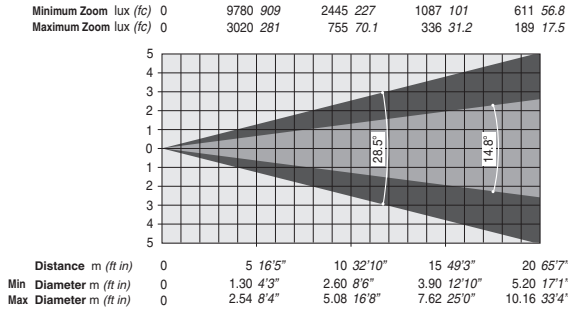

ALPHA SPOT

Standard (14.8° - 28.5°)

Hot Spot (14.8° - 28.5°)

With Light Frost (14.8° - 28.5°)

With Heavy Frost (17.6° - 33.7° 10%)
(10.7° - 19.6° 50%)

Legenda Diameter 10%-50%: valori del diametro del fascio luminoso corrispondenti al 10% e 50% dell'illuminazione massimo.

Key Diameter 10%-50%: beam diameter for 10% and 50% of maximum illumination.

Légende Diameter 10%-50%: valeurs du diamètre du faisceau lumineux correspondant à 10% et 50% de l'éclairage maximum.

Legende Diameter 10%-50%: Lichtkreis-Durchmesser bei 10% bzw. 50% maximaler Ausleuchtung.

Leyenda Diameter 10%-50%: valores del diámetro del haz luminoso correspondientes al 10% y 50% de la iluminación máxima.