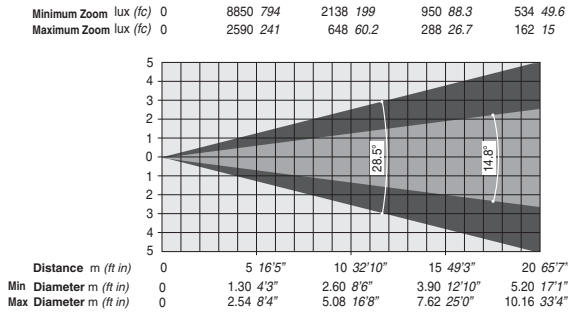

ALPHA SPOT

Standard (14.8° - 28.5°)

Hot Spot (14.8° - 28.5°)

With Light Frost (14.8° - 28.5°)

With Heavy Frost (17.6° - 33.7° 10%)
(10.7° - 19.6° 50%)

Legenda Diameter 10%-50%: valori del diametro del fascio luminoso corrispondenti al 10% e 50% dell'illuminazione massimo.

Key Diameter 10%-50%: beam diameter for 10% and 50% of maximum illumination.

Légende Diameter 10%-50%: valeurs du diamètre du faisceau lumineux correspondant à 10% et 50% de l'éclairage maximum.

Legende Diameter 10%-50%: Lichtkreis-Durchmesser bei 10% bzw. 50% maximaler Ausleuchtung.

Leyenda Diameter 10%-50%: valores del diámetro del haz luminoso correspondientes al 10% y 50% de la iluminación máxima.